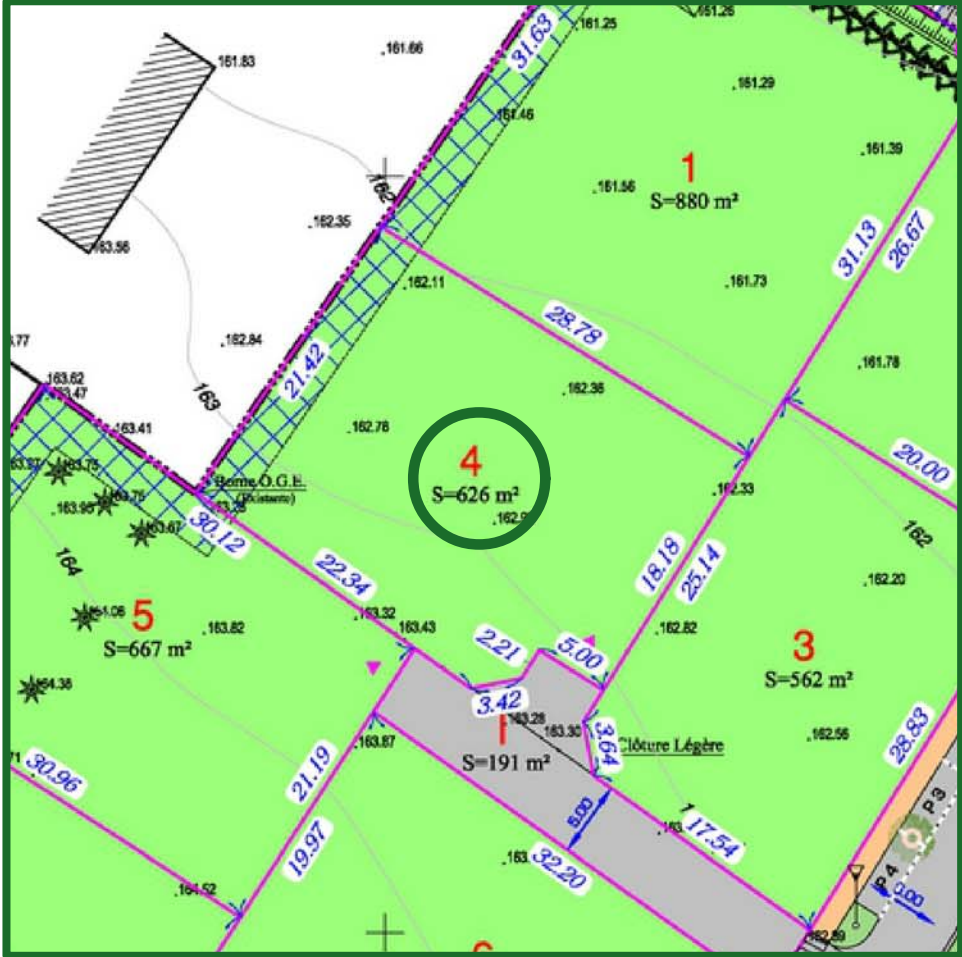

Esquisse des lots

Echelle environ 1/500

Attention, imprimez ce document option **Taille réelle** de votre imprimante !

Les surfaces et les côtes sont données à titre indicatifs. Elles ne seront définitives qu'après le bornage effectué par le géomètre expert.

Légende

Périmètre du lotissement
 Limite privative des lots
 Accès imposé des lots
 Espace privatif lots
 Espaces-verts communs
 Chaussée

Trottoir et Accès au lot
 Stationnements communs
 Zone non-aedificandi