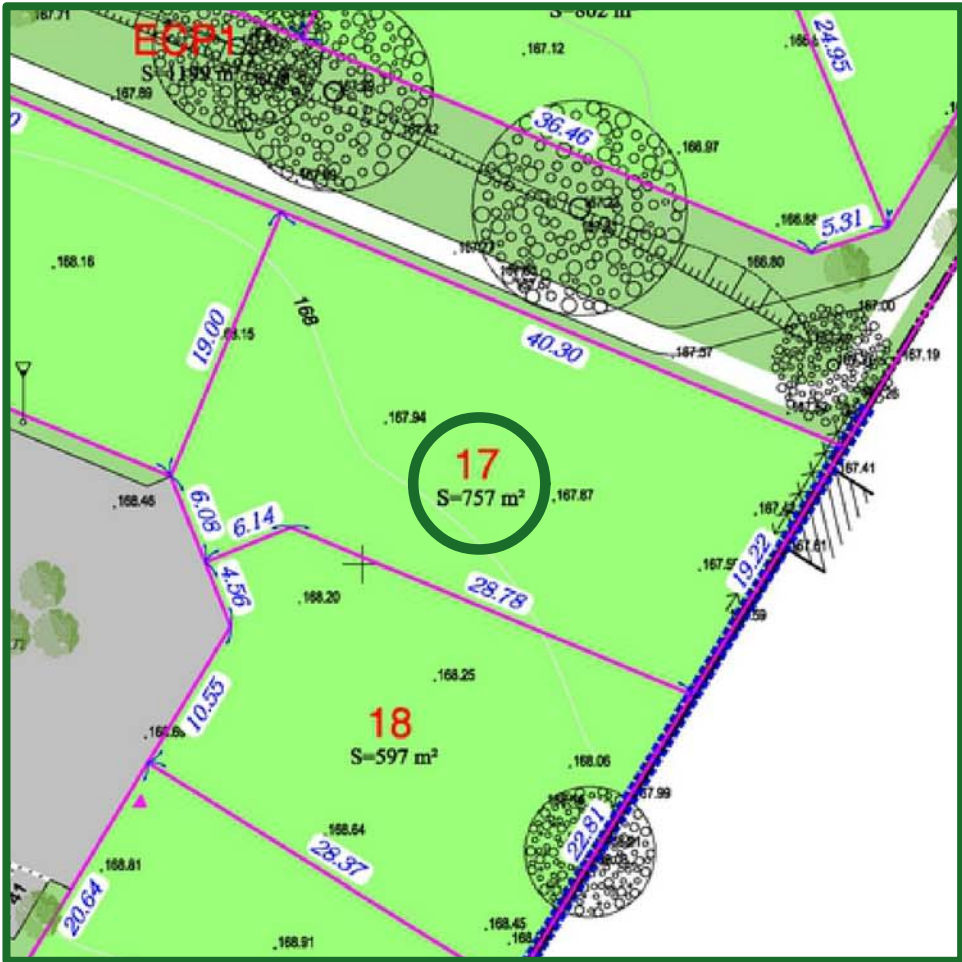

Esquisse des lots

Echelle environ 1/500

Attention, imprimez ce document option **Taille réelle** de votre imprimante !

Les surfaces et les côtes sont données à titre indicatifs. Elles ne seront définitives qu'après le bornage effectué par le géomètre expert.

Légende

- Périimètre du lotissement
- Limite privative des lots
- Espace privatif lots
- Espaces-verts communs
- Chaussée
- Placette et allées
- Servitude de passage du busage mitoyen existant