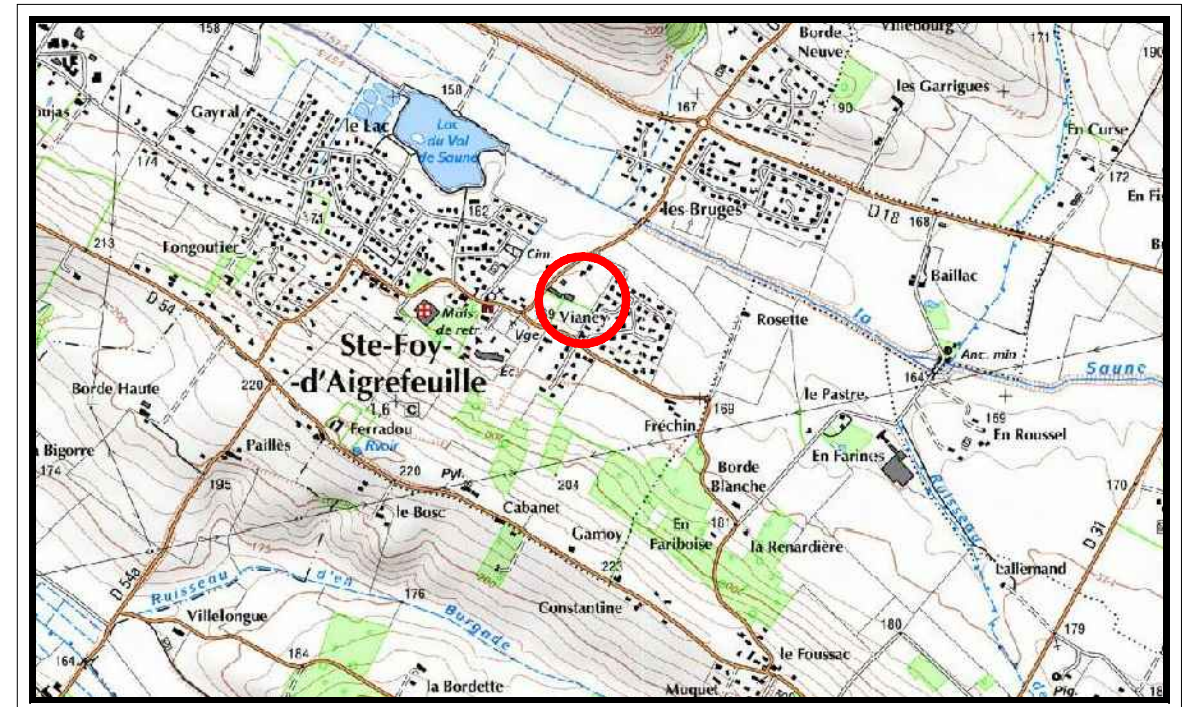

DEPARTEMENT DE LA HAUTE - GARONNE
COMMUNE DE SAINTE-FOY D'AIGREFEUILLE

Lotissement
" LE CLOS DE LABOURDETTE "

PLAN DE VENTE
PLAN DE BORNAGE

PLAN DE SITUATION

ECHELLE : 1/25000

Cabinet
VAILLES - CIVADE

Géomètre - Expert

Siège Social
170 Avenue Saint-Germier
31600 MURET
05-61-51-01-27

5 Rue Lavoisier
31700 BLAGNAC
05-61-30-49-62

contact@vailles-civade.fr

Lot n° 25

Cadastre Section ZD n° 329

Surface arpentée = 794 m²

Réf : BL16-156
06 Février 2019