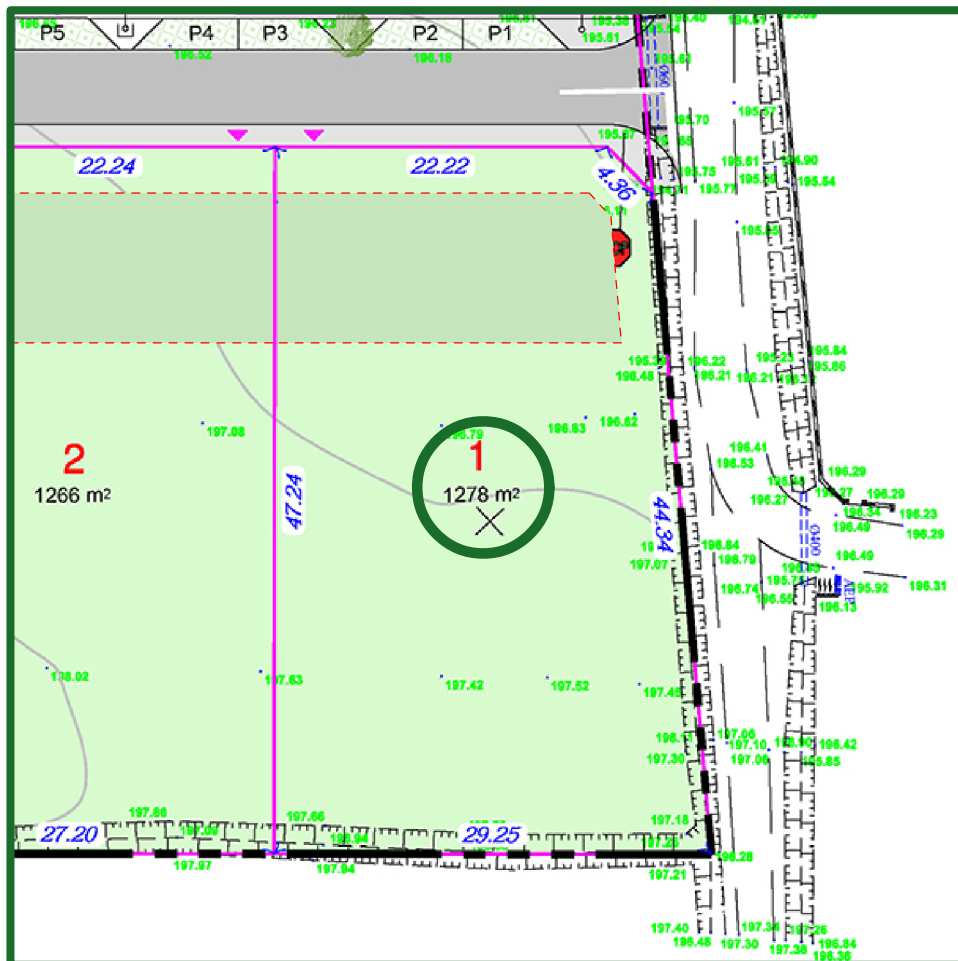

Esquisse des lots

Echelle environ 1/500

Attention, imprimez ce document option **Taille réelle** de votre imprimante !

Les surfaces et les côtes sont données à titre indicatifs. Elles ne seront définitives qu'après le bornage effectué par le géomètre expert.

Légende

Périmètre du lotissement

Limite privée des lots

Accès imposé des lots

Bande d'implantation de la façade de la construction