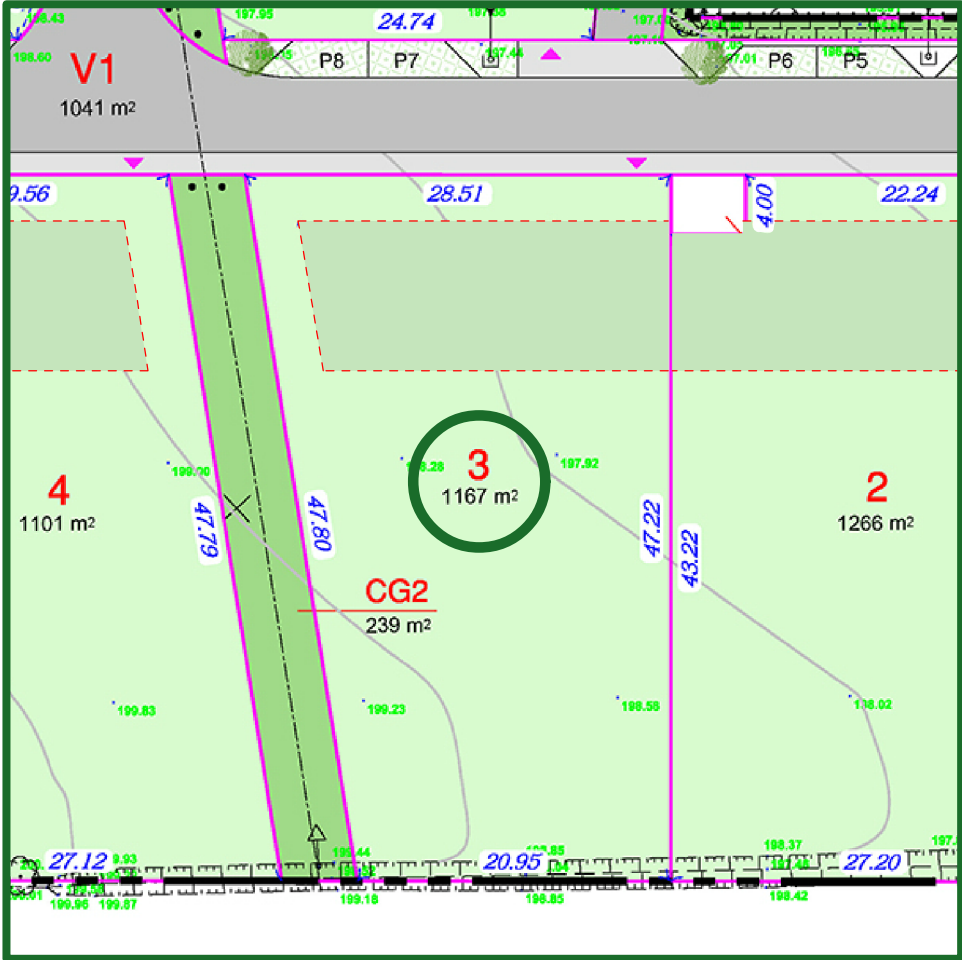

Esquisse des lots

Echelle environ 1/500

Attention, imprimez ce document option **Taille réelle** de votre imprimante !

Les surfaces et les côtes sont données à titre indicatifs. Elles ne seront définitives qu'après le bornage effectué par le géomètre expert.

Légende

-  Périmètre du lotissement
-  Limite privative des lots
-  Accès imposé des lots
-  Bande d'implantation de la façade de la construction