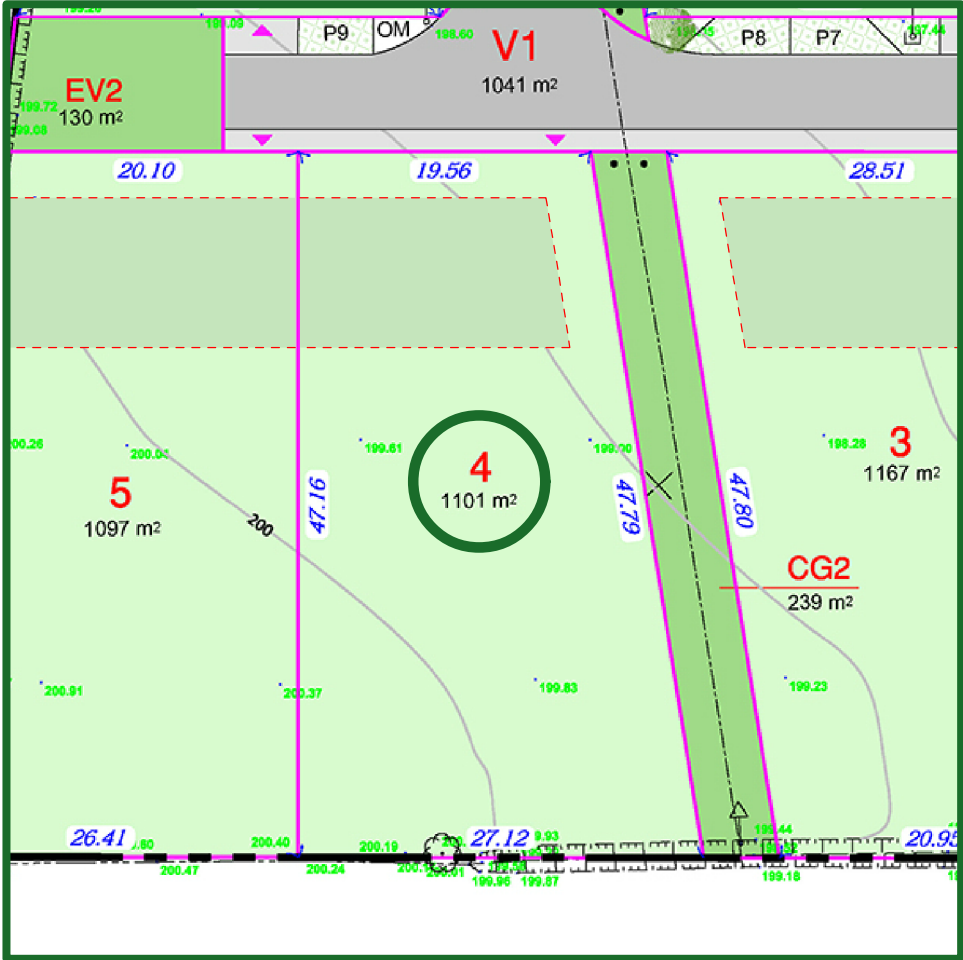

## Esquisse des lots

Echelle environ 1/500

Attention, imprimez ce document option **Taille réelle** de votre imprimante !

Les surfaces et les côtes sont données à titre indicatifs. Elles ne seront définitives qu'après le bornage effectué par le géomètre expert.

### Légende

Périmètre du lotissement

Limite privée des lots

Accès imposé des lots

Bande d'implantation de la façade de la construction