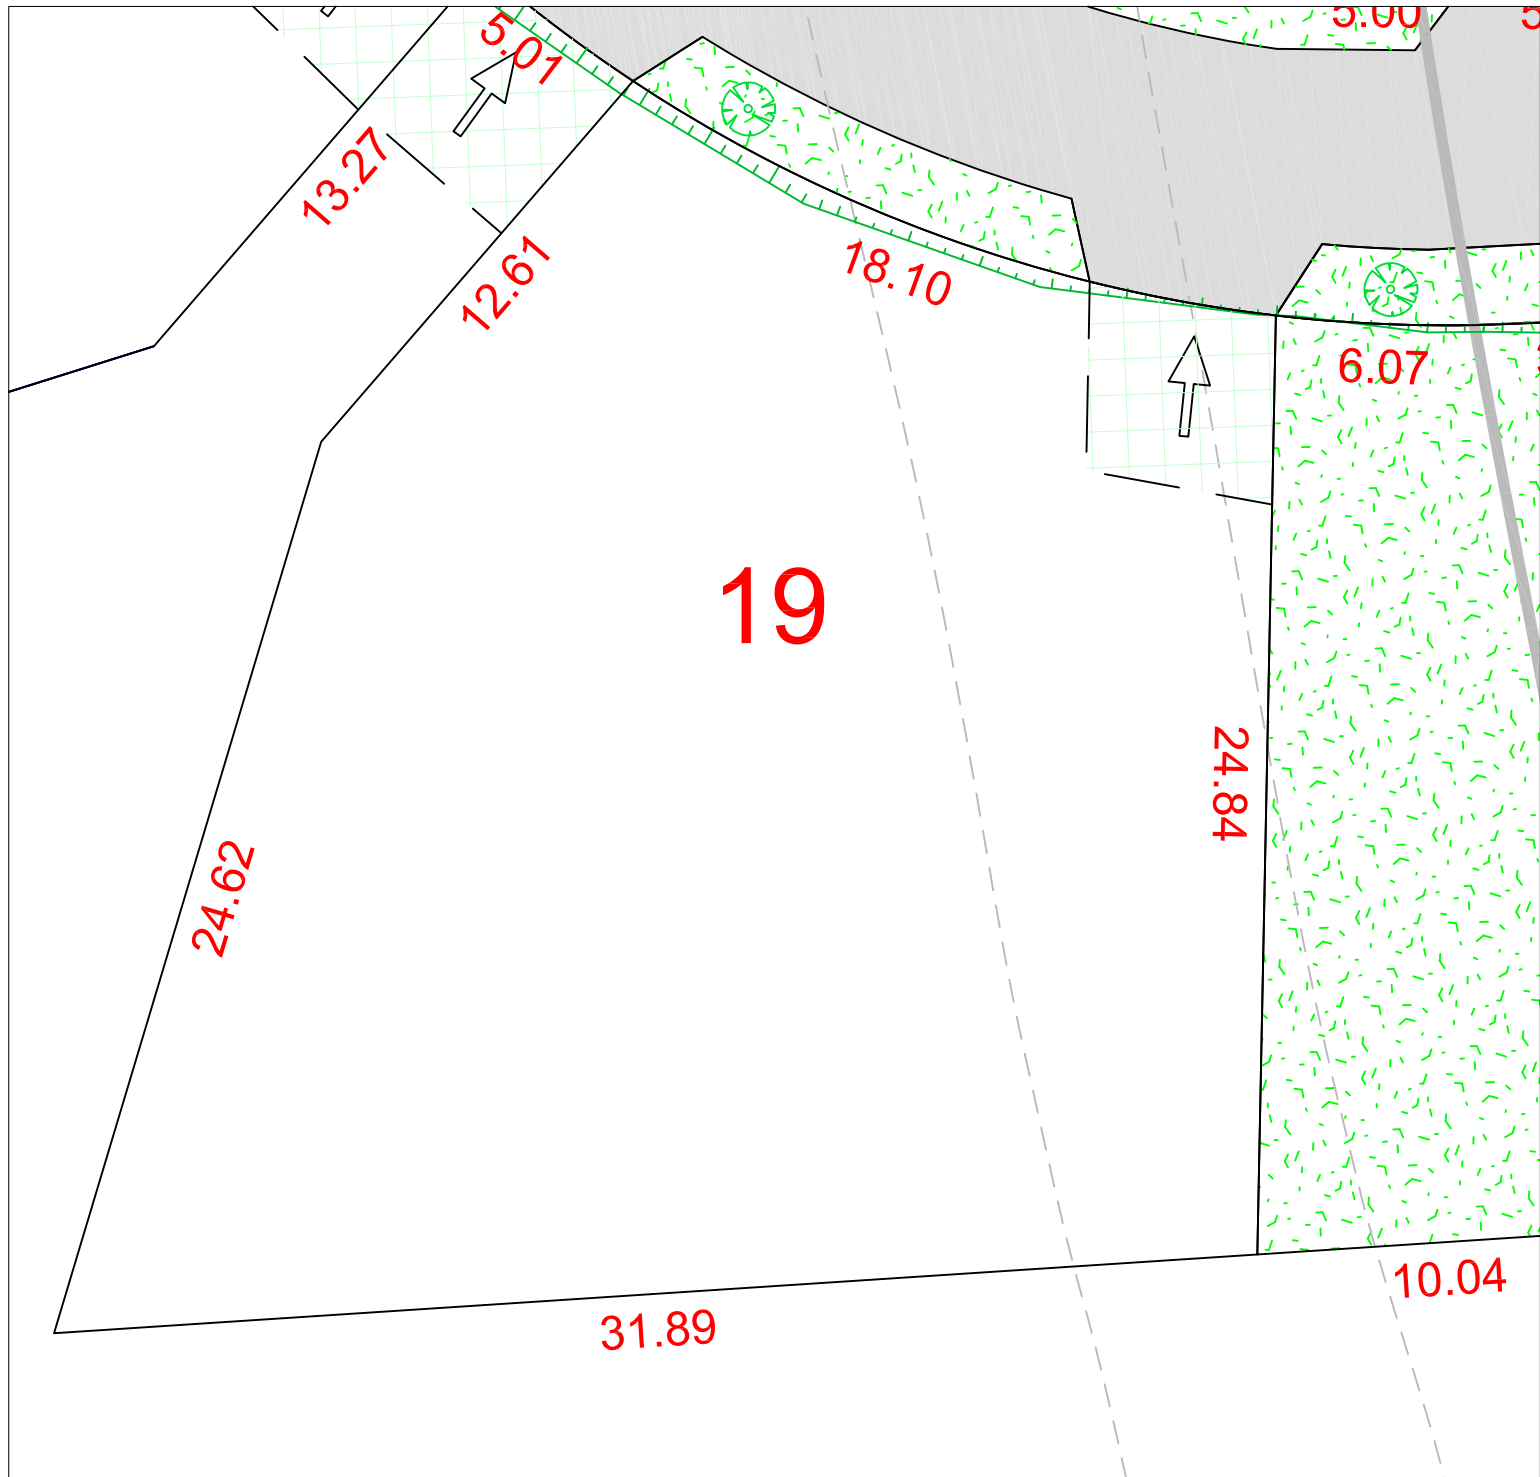

Esquisse des lots

Echelle : 1/200 (environ)

La surface et les cotes ne sont données qu'à titre indicatif. Elles ne seront définitives qu'après la réalisation du bornage effectué par le géomètre expert.

Création Foncière : 05 61 30 08 98