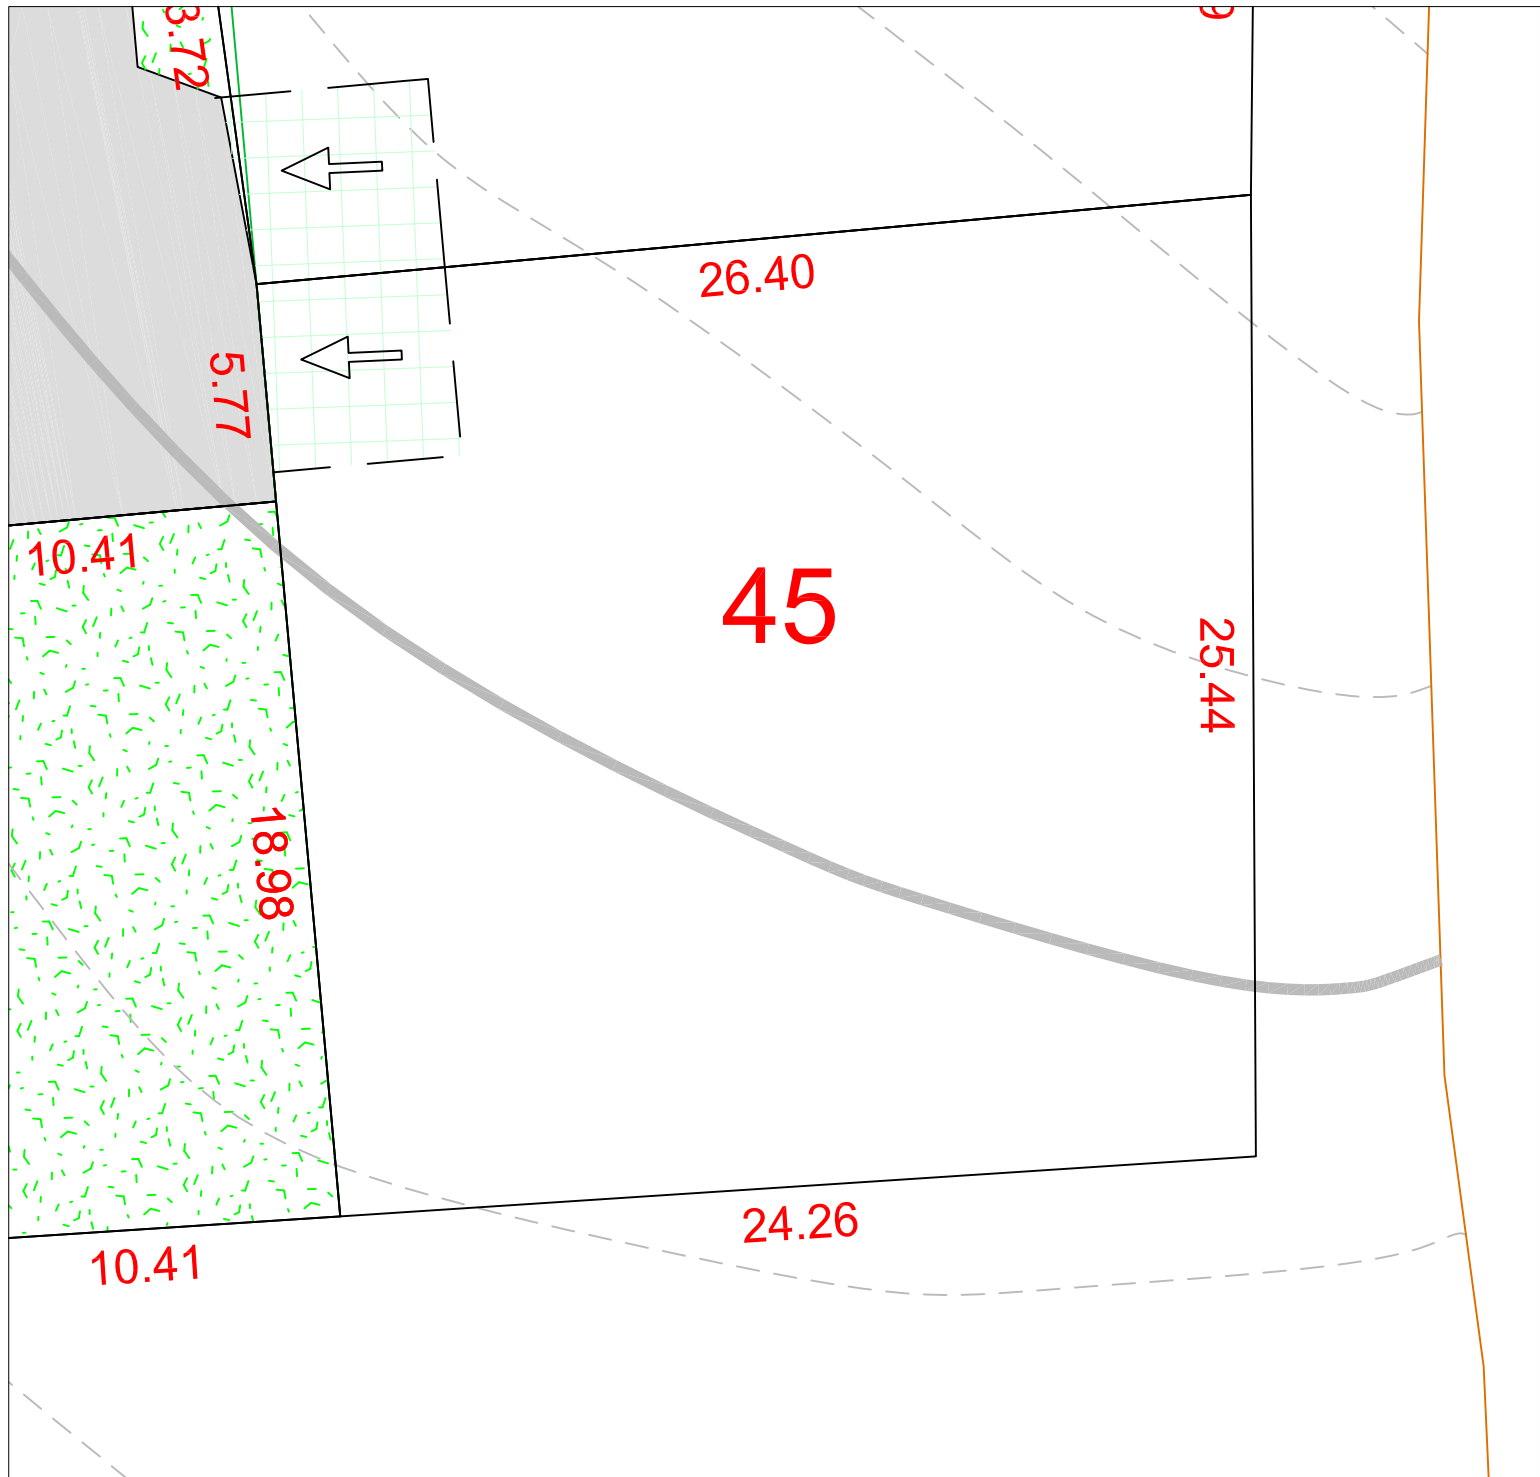

Esquisse des lots

Echelle : 1/200 (environ)

La surface et les cotes ne sont données qu'à titre indicatif. Elles ne seront définitives qu'après la réalisation du bornage effectué par le géomètre expert.

Création Foncière : 05 61 30 08 98