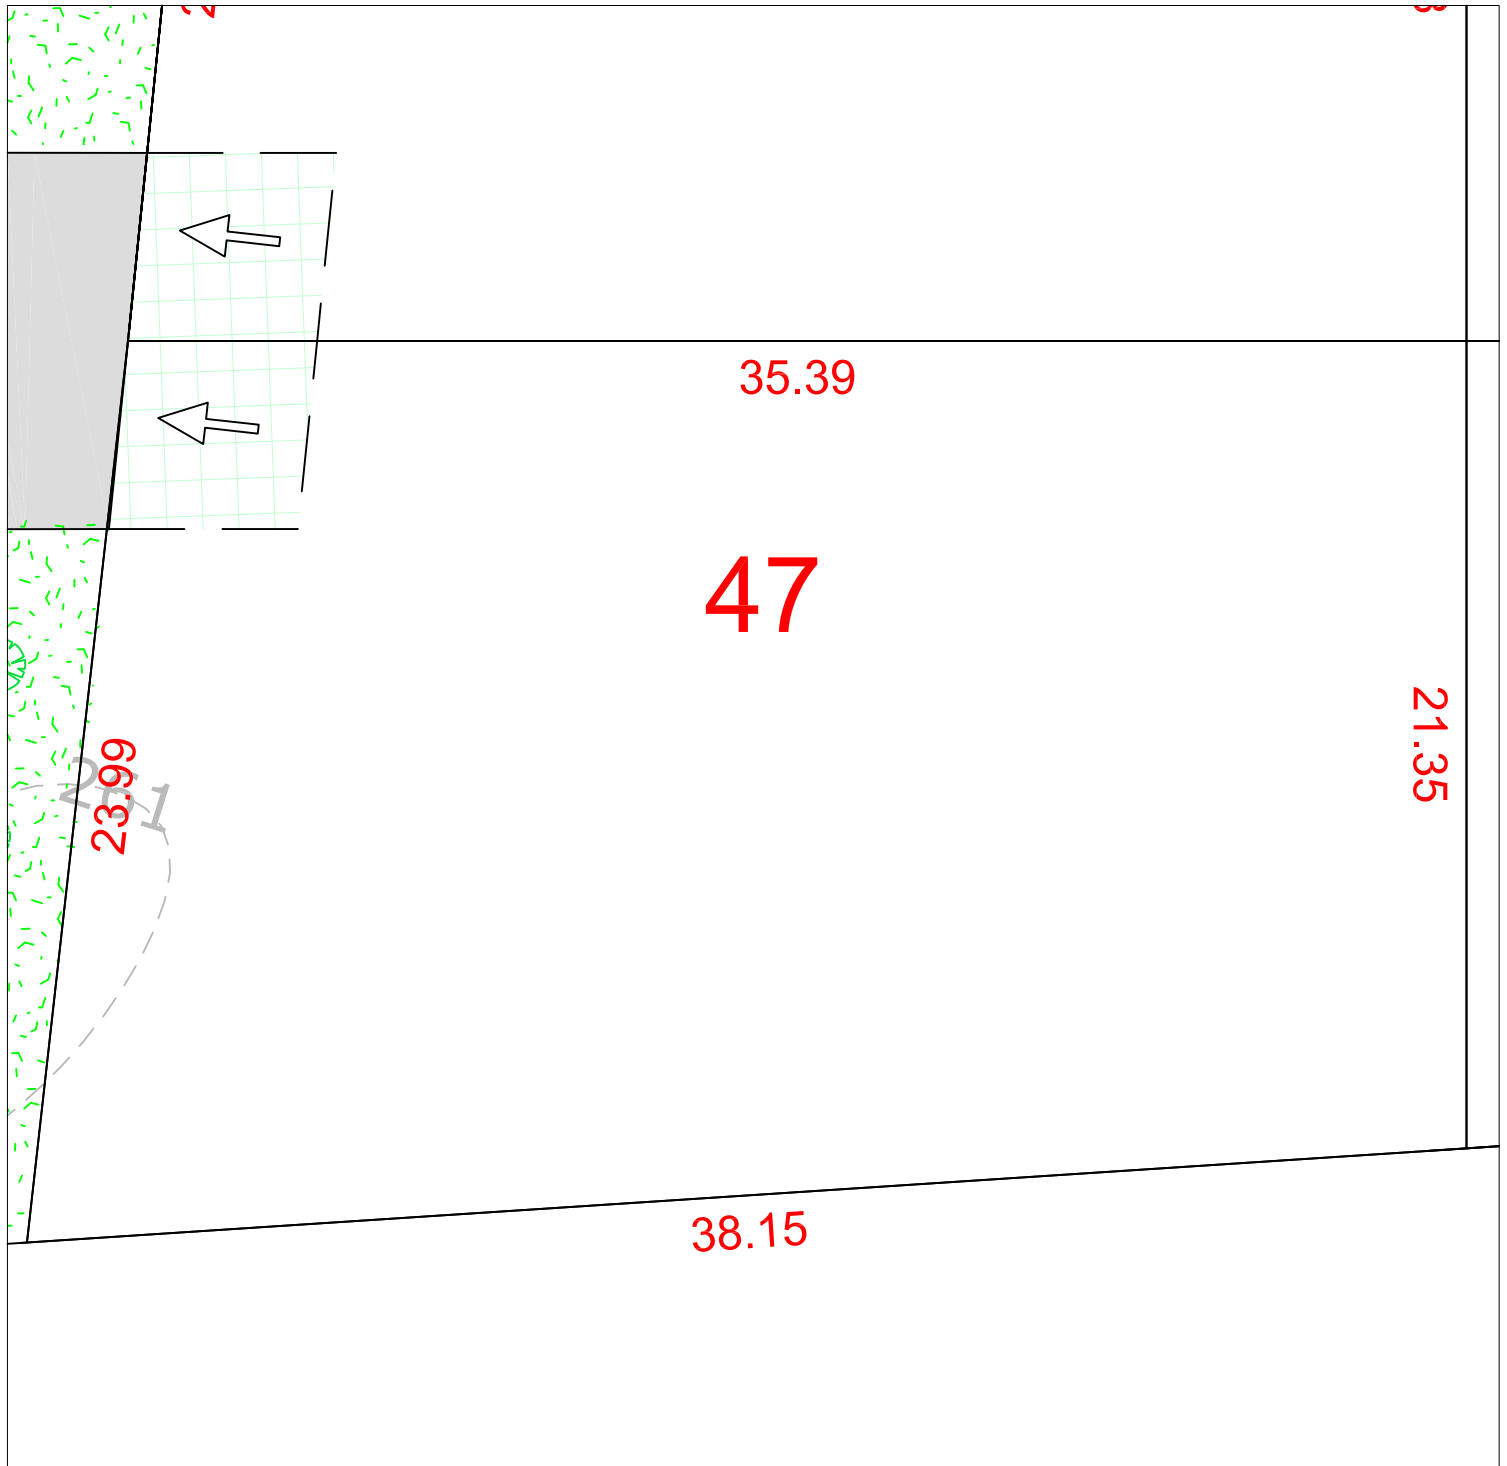

# Esquisse des lots

Echelle : 1/200 (environ)

La surface et les cotes ne sont données qu'à titre indicatif. Elles ne seront définitives qu'après la réalisation du bornage effectué par le géomètre expert.