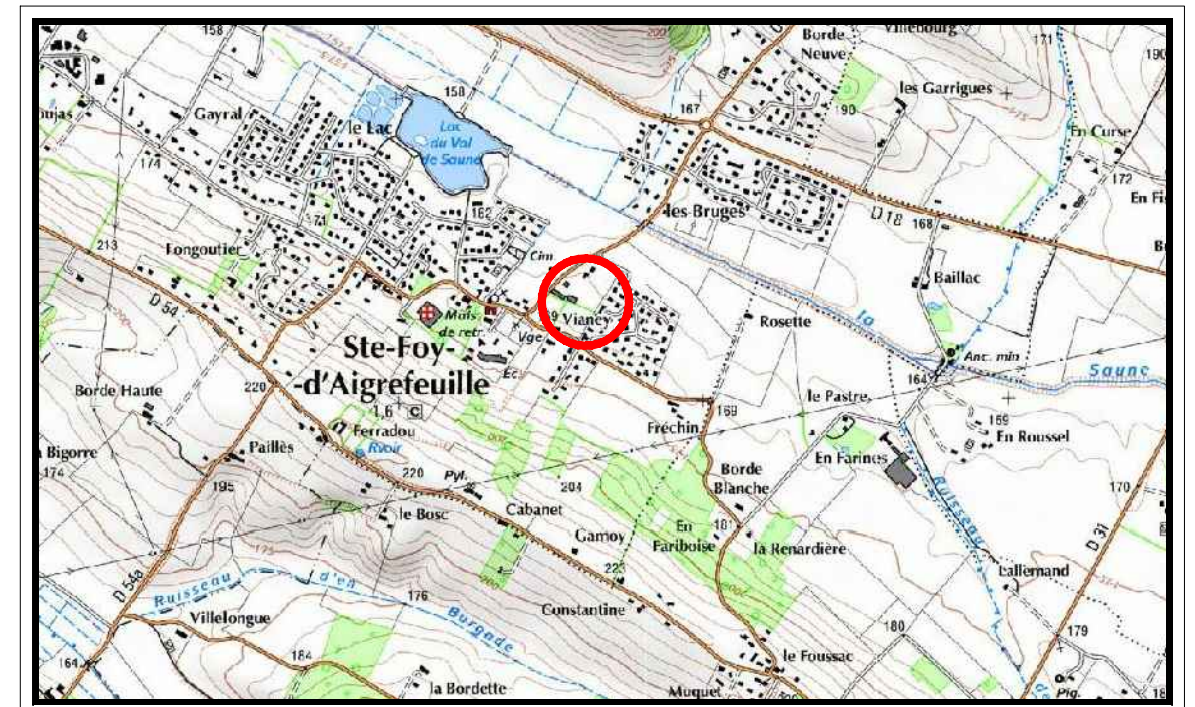

DEPARTEMENT DE LA HAUTE - GARONNE
COMMUNE DE SAINTE-FOY D'AIGREFEUILLE

Lotissement
" LE CLOS DE LABOURDETTE "

PLAN DE VENTE
PLAN DE BORNAGE

PLAN DE SITUATION

ECHELLE : 1/25000

Siège Social
170 Avenue Saint-Germier
31600 MURET
05-61-51-01-27