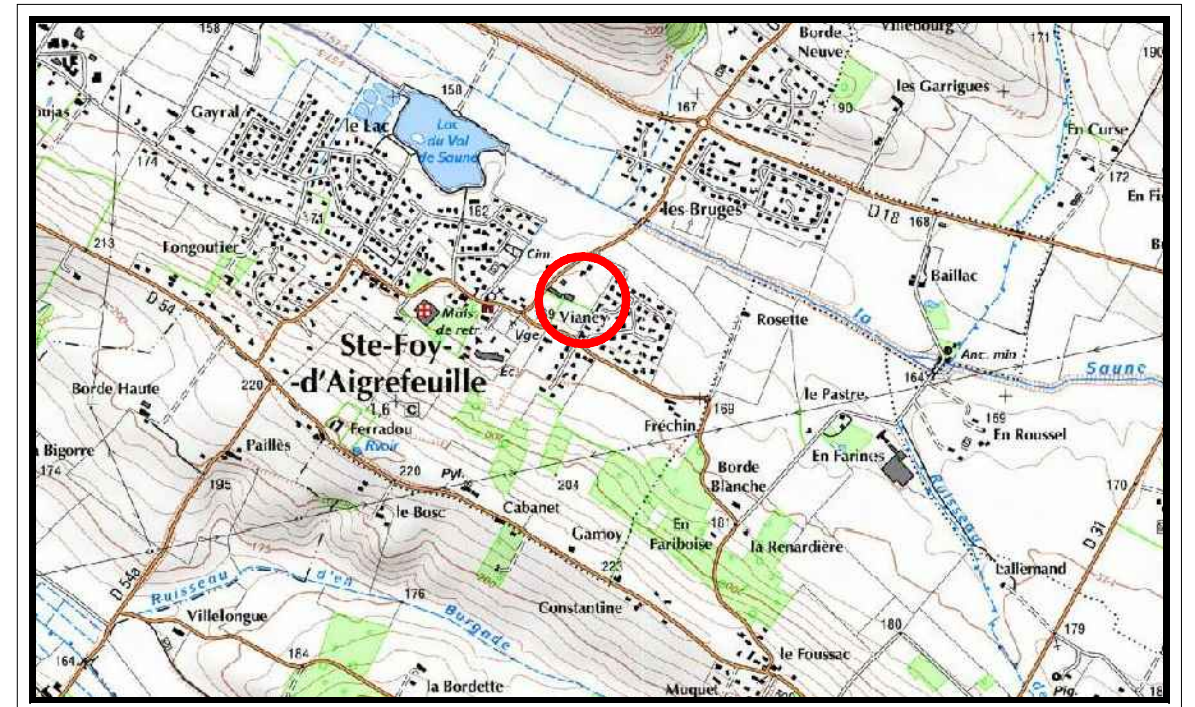

DEPARTEMENT DE LA HAUTE - GARONNE
COMMUNE DE SAINTE-FOY D'AIGREFEUILLE

Lotissement
" LE CLOS DE LABOURDETTE "

PLAN DE VENTE
PLAN DE BORNAGE

PLAN DE SITUATION

ECHELLE : 1/25000

Cabinet
VAILLES - CIVADE

Géomètre - Expert

Siège Social
170 Avenue Saint-Germier
31600 MURET
05-61-51-01-27

5 Rue Lavoisier
31700 BLAGNAC
05-61-30-49-62

contact@vailles-civade.fr

Lot n° 24

Cadastre Section ZD n° 330

Surface arpentée = 413 m²

Réf : BL16-156
06 Février 2019